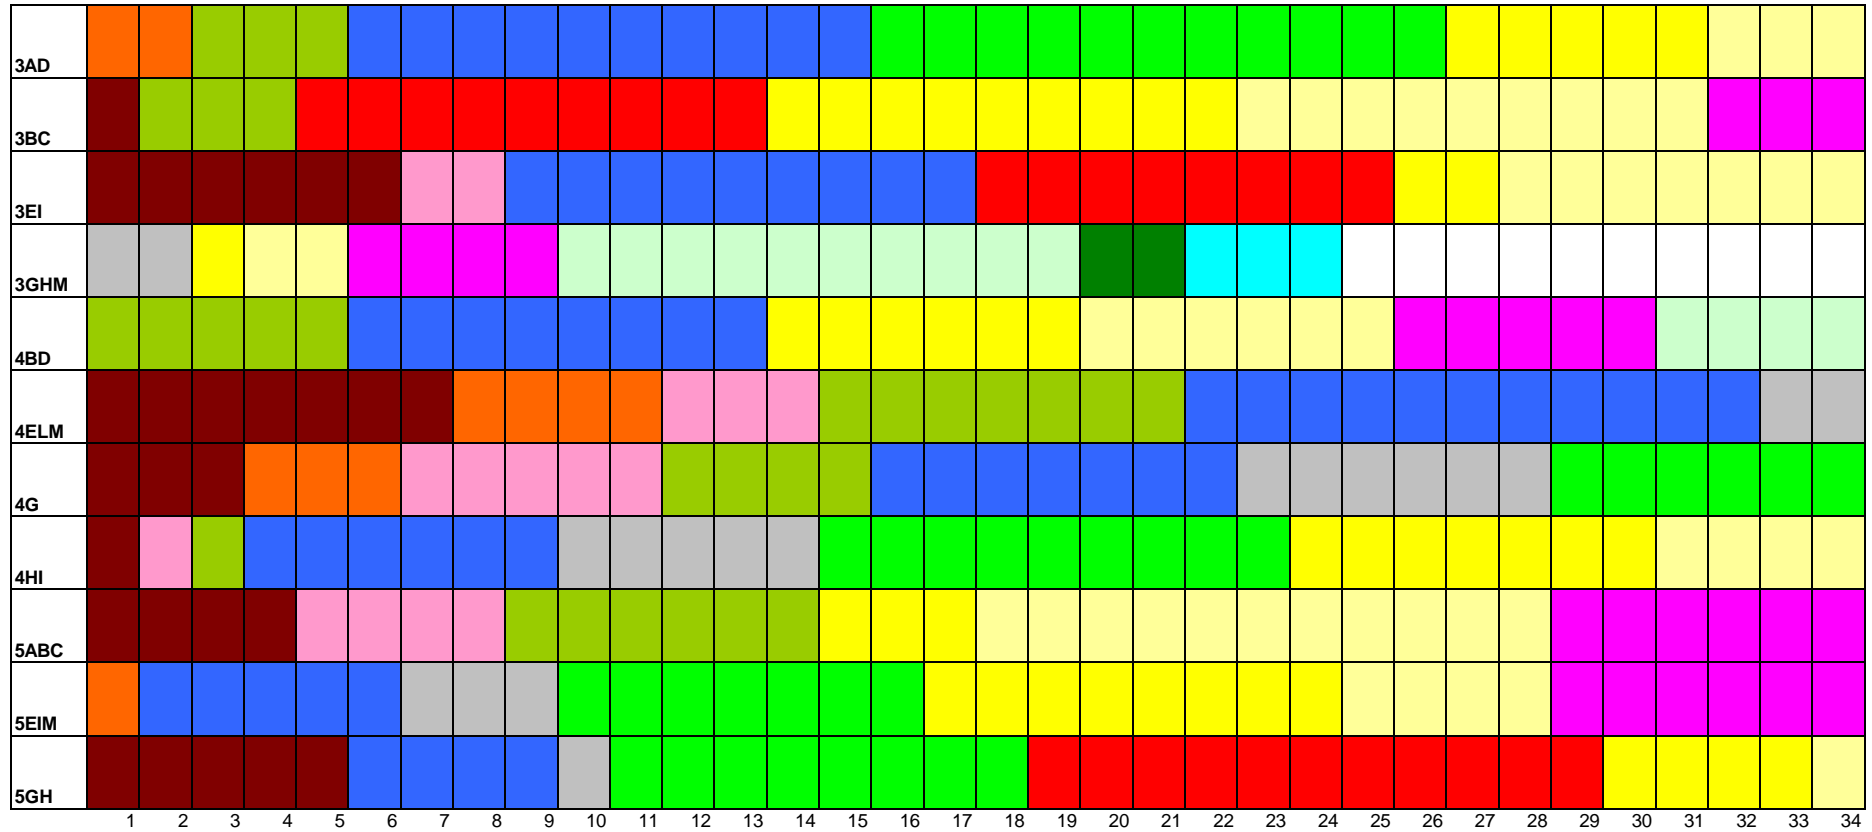

CLASSIFICA FINALE A.S. 2005/2006 - TRIENNIO FEMMINILE

CAMPESTRE
 100 MT PIANI
 SALTO IN ALTO
 LANCIO DEL DISCO

CALCIO A 5
 PALLACANESTRO
 PALLAVOLO
 PALLAMANO

GIMKANA MOUNTAIN BIKE
 50 MT CRAWL
 AEROBICA
 TENNIS TAVOLO

STAFFETTA 4X100
 STAFFETTA M. BIKE
 STAFFETTA 4X50 CRAWL